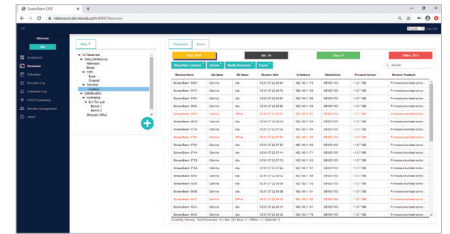

ScreenBeam 1100 Plus

最靈活的企業級無線顯示和協作解決方案

ScreenBeam 1100 Plus旨在幫助IT部門降低成本，簡化會議室設計。作為唯一一款無需app的4K無線顯示解決方案，ScreenBeam 1100 Plus能讓演講者通過任何設備在顯示幕上輕鬆實現內容共用和標記。ScreenBeam支援Microsoft Office 365應用中原生的Microsoft Windows Ink功能，Microsoft Office是全球大多數組織都在使用的高效辦公軟體。借助ScreenBeam Ghost Inking™技術讓Windows Ink的延遲消失，帶來更直觀、更自然的仿生寫字操作和一流的無線協作體驗。

ScreenBeam 1100 Plus為主講人設備和訪客設備提供多種連接方式，包括Miracast™、本機Wi-Fi或現有的網路。新增的HDMI輸入讓沒有無線顯示功能的舊設備能夠輕鬆連接和顯示，避免購買額外的設備，從而降低會議室的複雜性和成本。Windows使用者和macOS使用者可以使用複製和擴展螢幕模式來共用內容，多分屏模式允許最多四個設備同時在螢幕上共用內容。

經銷商號碼：
SBWD1100P
ScreenBeam 1100 Plus無線顯示接收器，附送中央管理系統(CMS)軟體